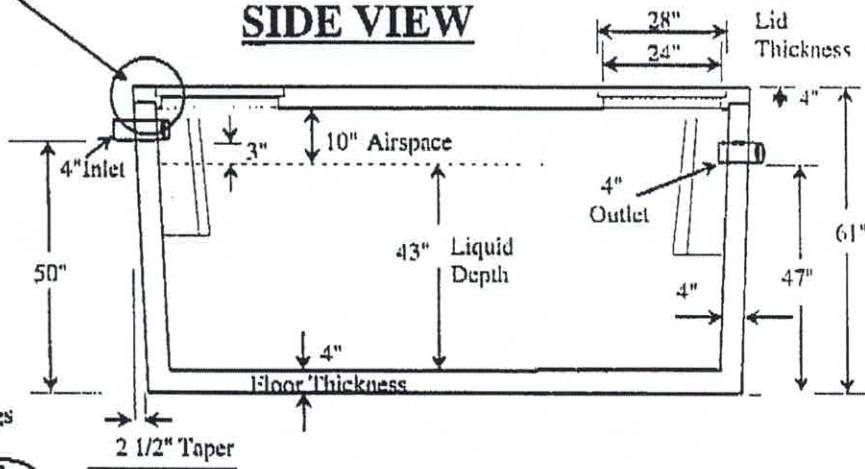

14,500 lbs

1500 - Gallon Septic Tank

TOP VIEW

Enlarged Detail

SIDE VIEW

Juniata Concrete Co.

721 Smith Rd.
Mifflintown, Pa. 17059

Toll free 1-888-436-0460
Local 1-717-436-2176