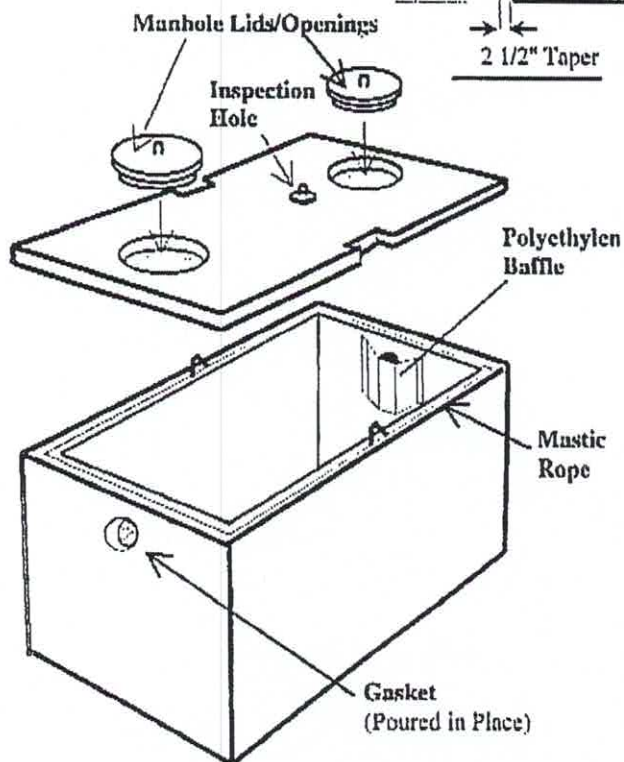

14,500 lbs

1500 - Gallon Septic Tank

TOP VIEW

Enlarged Detail

SIDE VIEW

Juniata Concrete Co.

721 Smith Rd.
Mifflintown, Pa. 17059

Toll free 1-888-436-0460
Local 1-717-436-2176