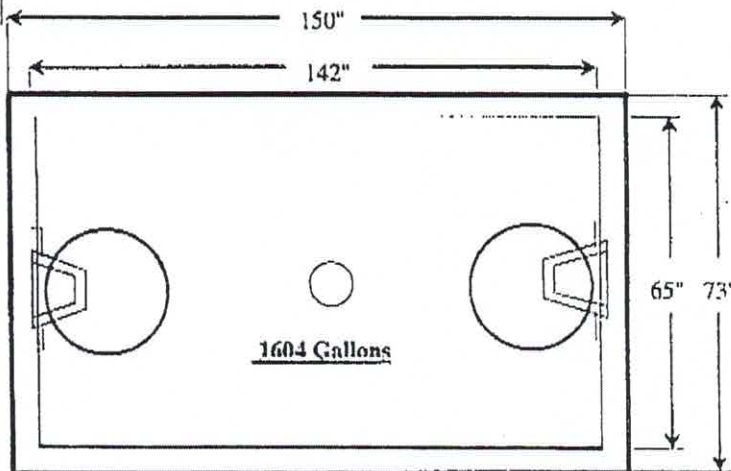

14,500 lbs

1500 - Gallon Septic Tank

TOP VIEW

Enlarged Detail

SIDE VIEW

Juniata Concrete Co.

721 Smith Rd.
Mifflintown, Pa. 17059

Toll free 1-888-436-0460
Local 1-717-436-2176